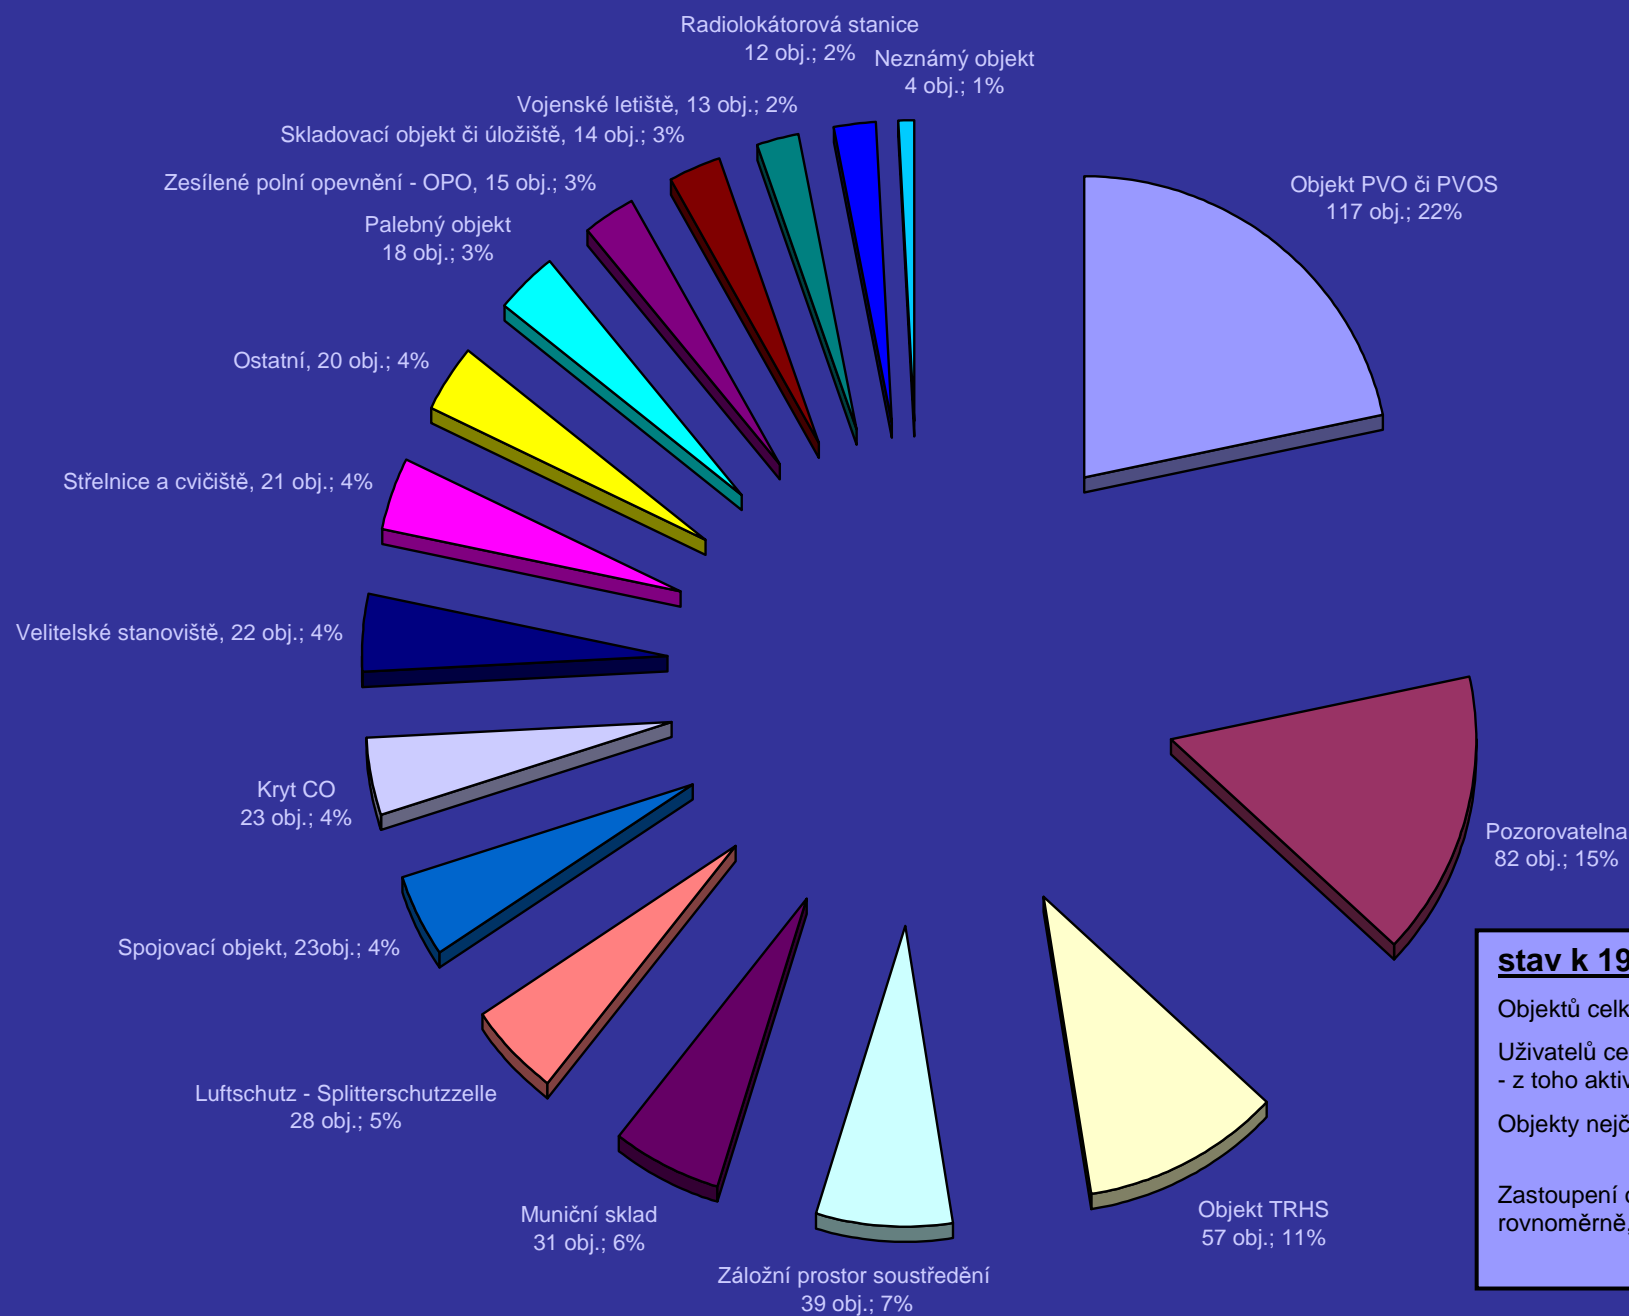

# Zastoupení jednotlivých druhů objektů v databázi Databaze.fortifikace.net

**stav k 19.12.2008:**

Objektů celkem:	539
Uživatelů celkem:	341
- z toho aktivně přispívajících:	18
Objekty nejčastěji z období:	1945-1989 (83 %)
Zastoupení objektů v okresech ČR rovnoměrně, nejčastěji okres Pardubice	(6 %)